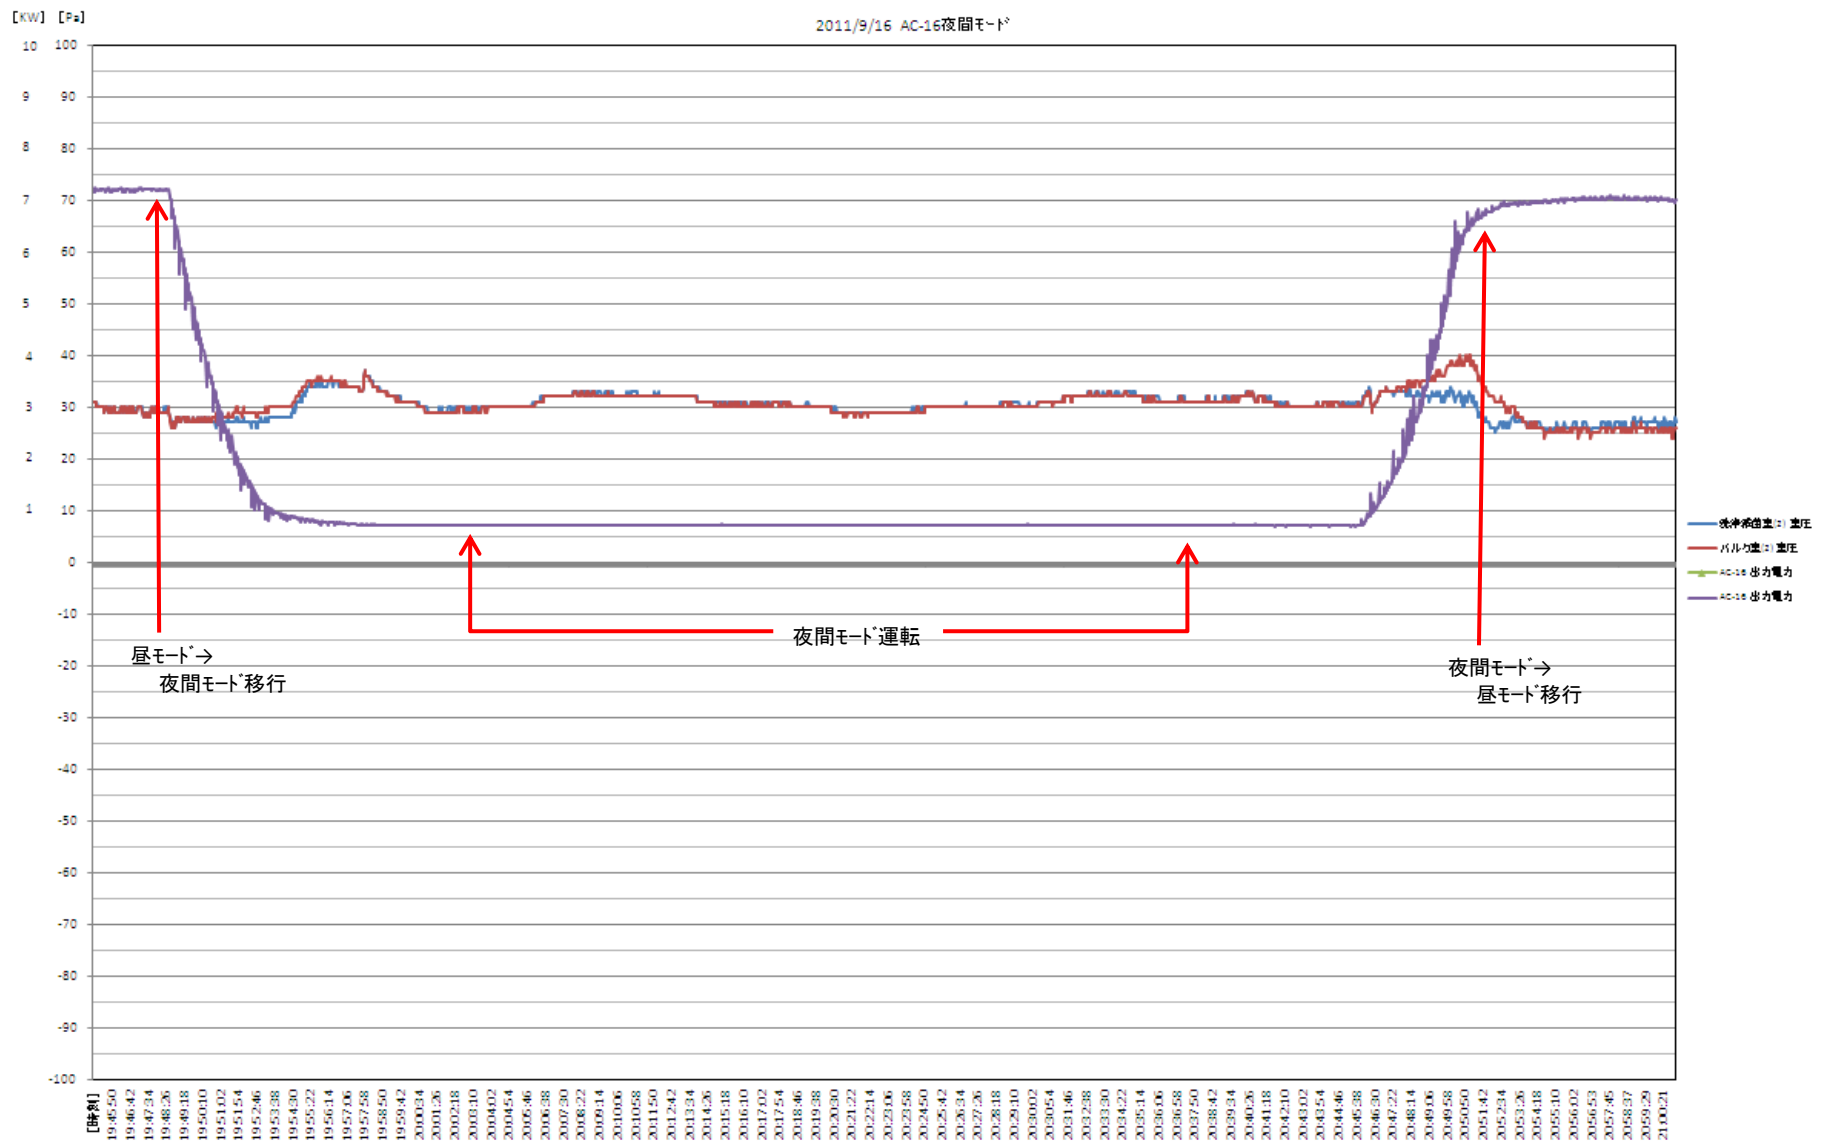

【AC-15電力データ】

最大値 : 15.6[KW]
 最小値 : 1.82[KW]
 昼モード平均値 : 14.14[KW]
 夜間モード平均値 : 1.95[KW]

【AC-16電力データ】

最大値 : 7.24[KW]
 最小値 : 0.68[KW]
 昼モード平均値 : 7.01[KW]
 夜間モード平均値 : 0.71[KW]